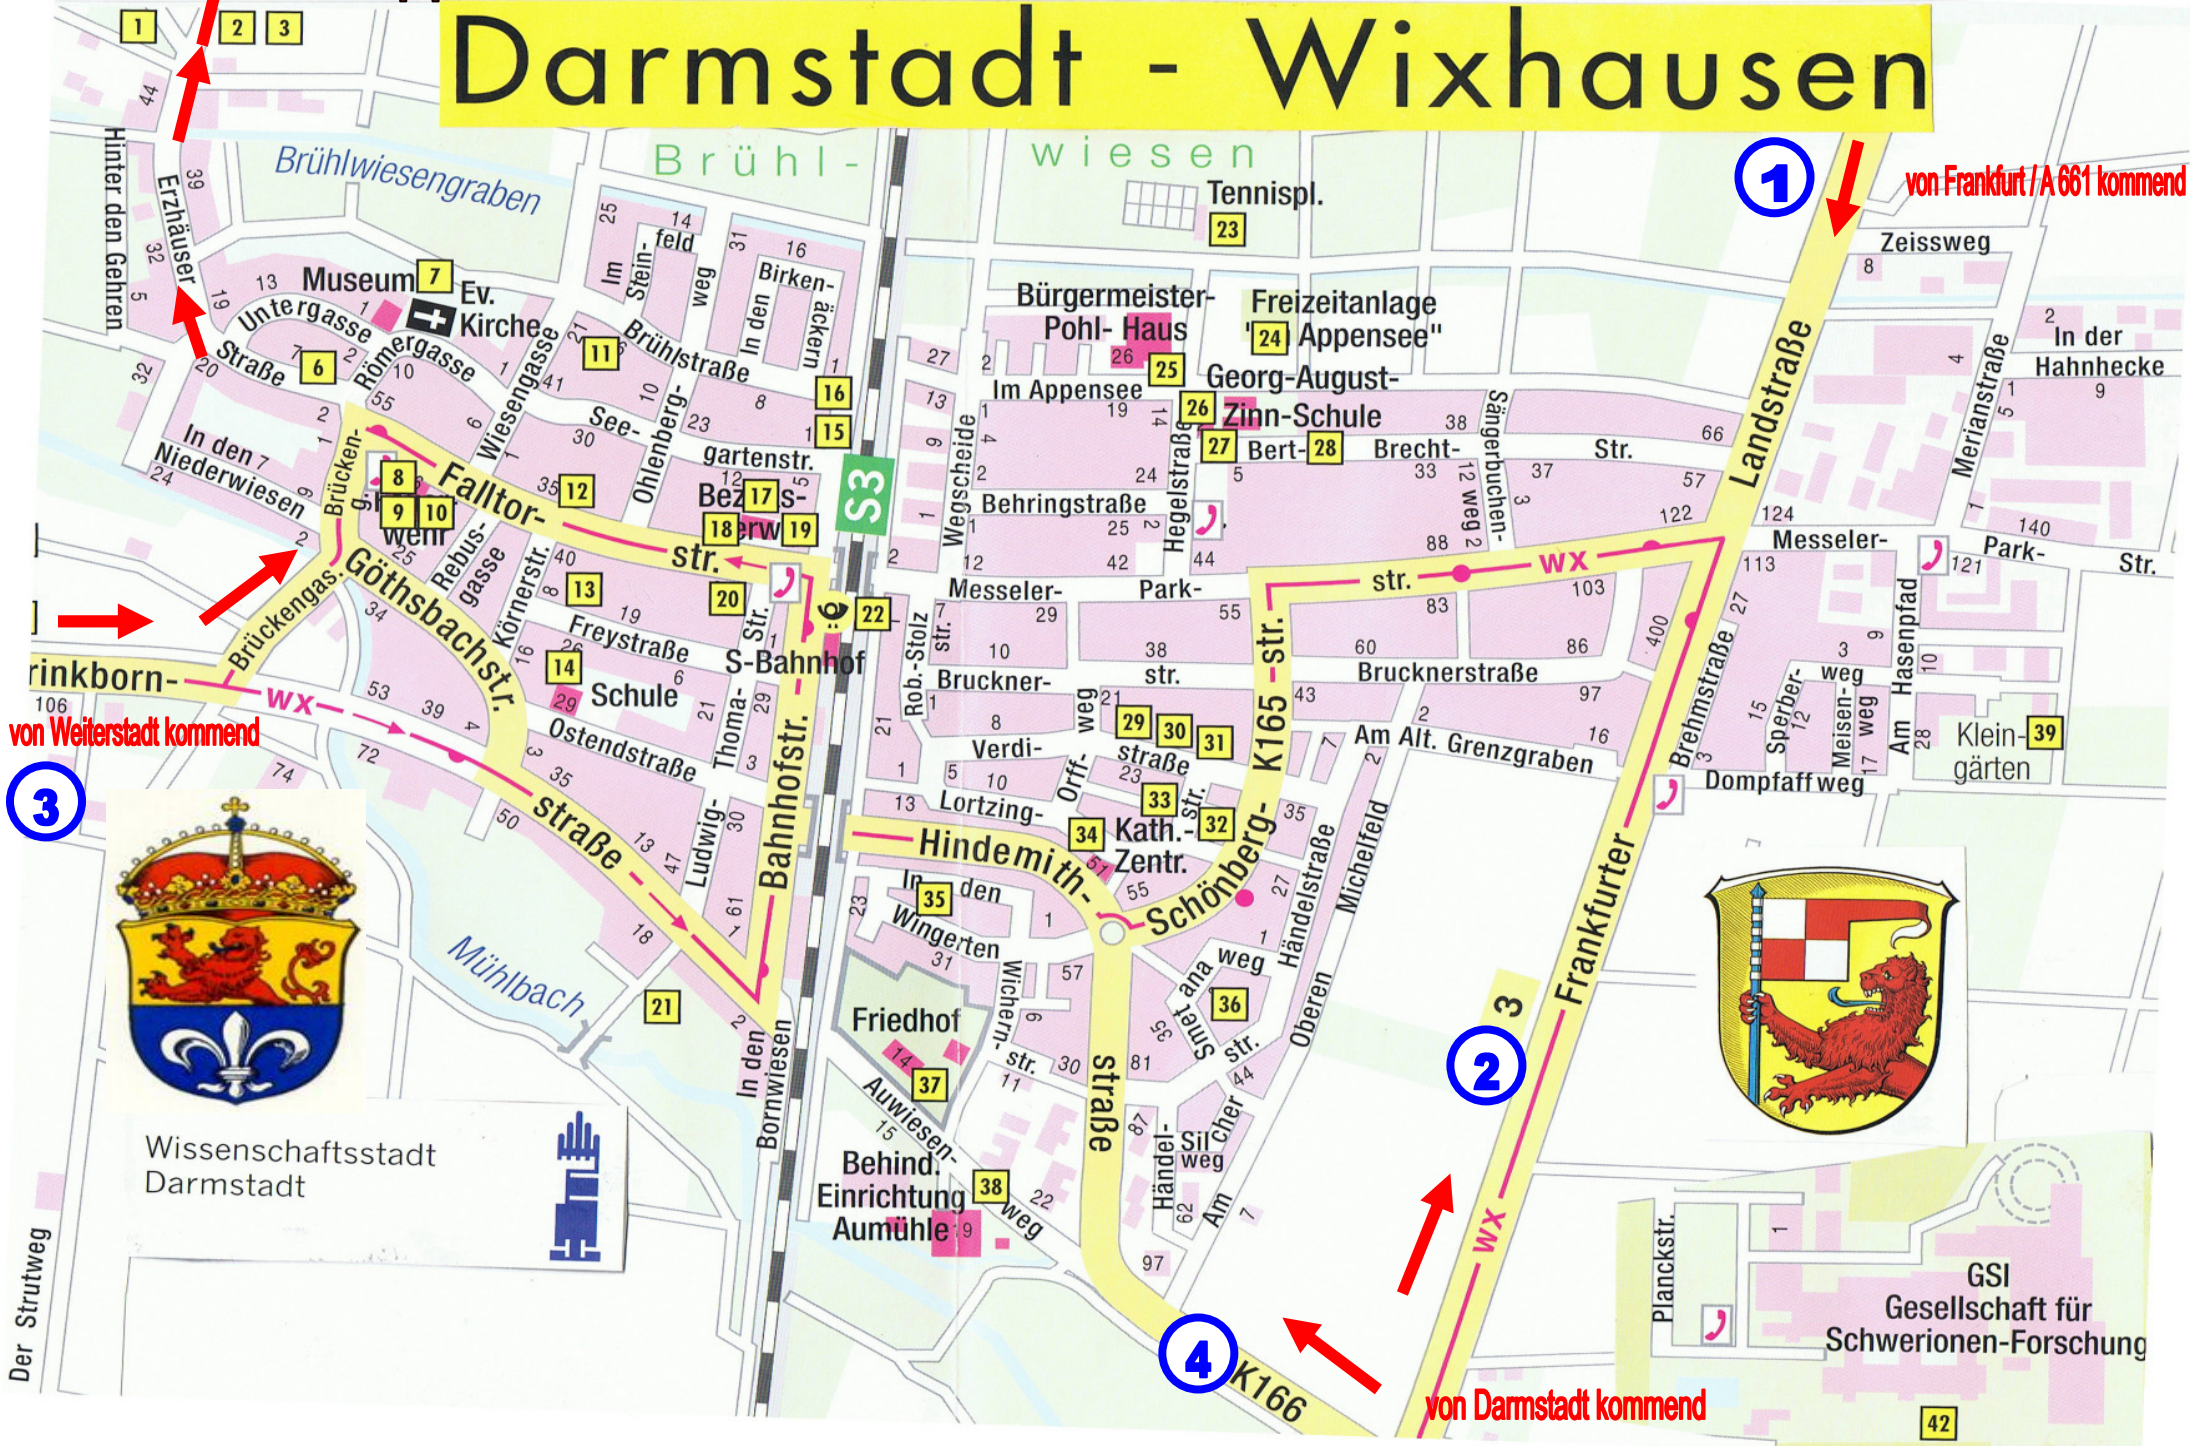

Darmstadt - Wixhausen

Wettkampplatz vom VdH-Wixhausen

von Weiterstadt kommend

von Frankfurt / A 661 kommend

von Darmstadt kommend

Wissenschaftsstadt Darmstadt

GSI Gesellschaft für Schwerionen-Forschung

Der Strutweg

Frankborn-

von Weiterstadt kommend

3

Der Strutweg

3

1

2

4