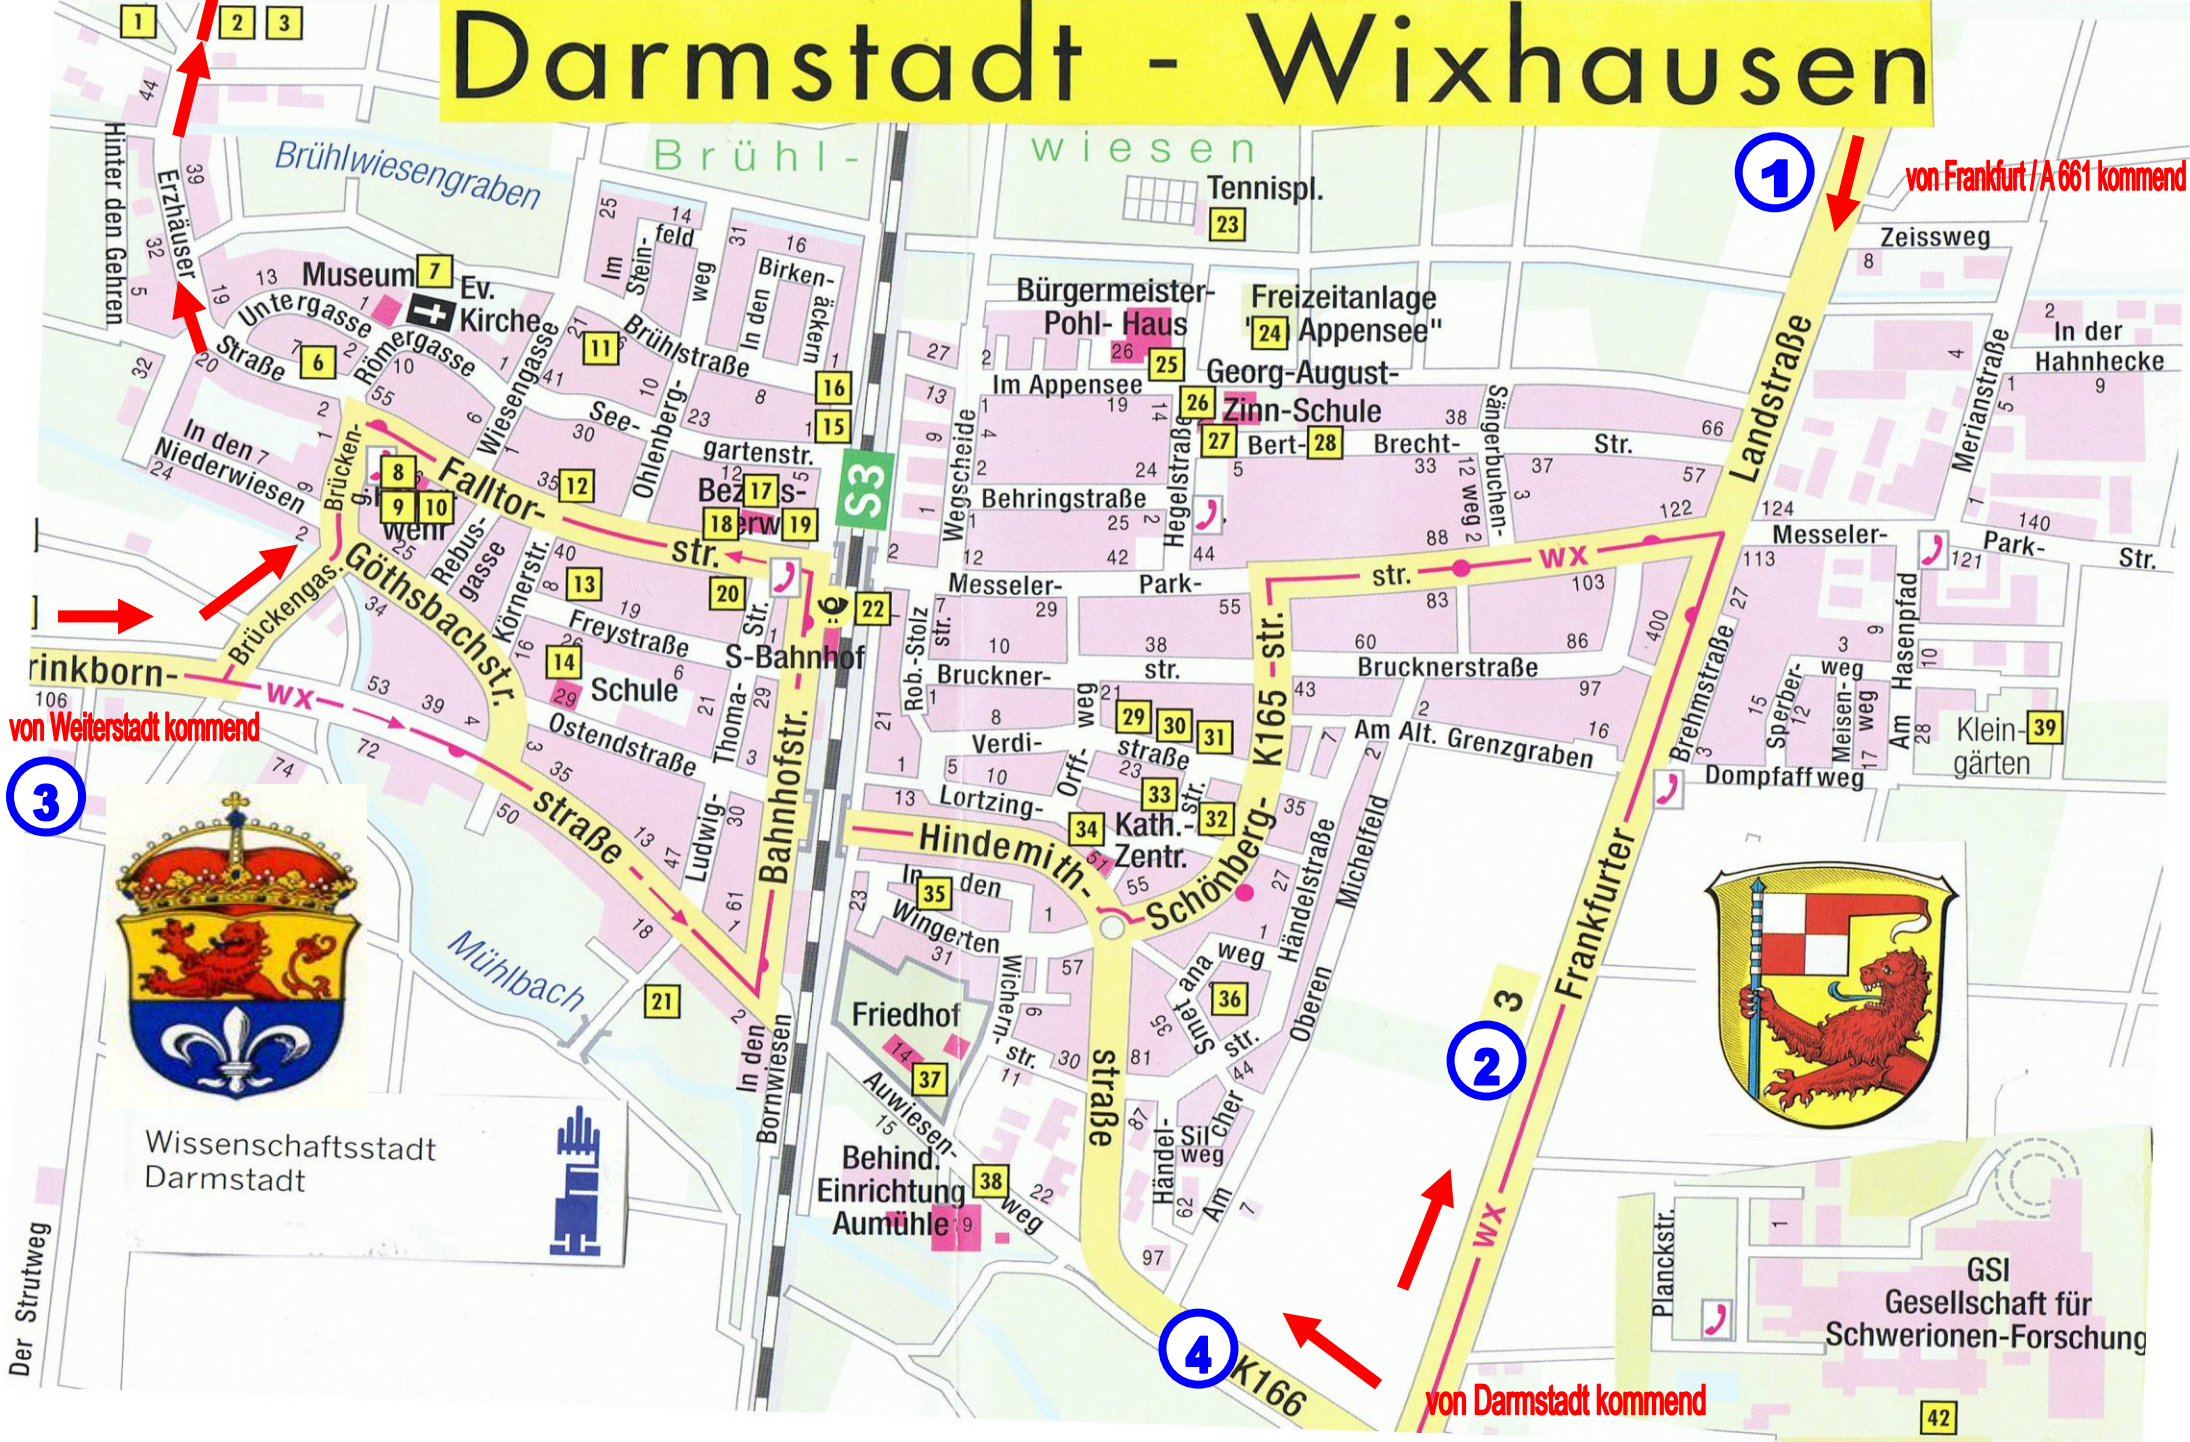

Darmstadt - Wixhausen

Wettkampflplatz vom VdH-Wixhausen

von Frankfurt / A 661 kommend

von Weiterstadt kommend

von Darmstadt kommend

3

1

2

4

Der Strutweg

Wissenschaftsstadt Darmstadt

GSI Gesellschaft für Schwerionen-Forschung

42